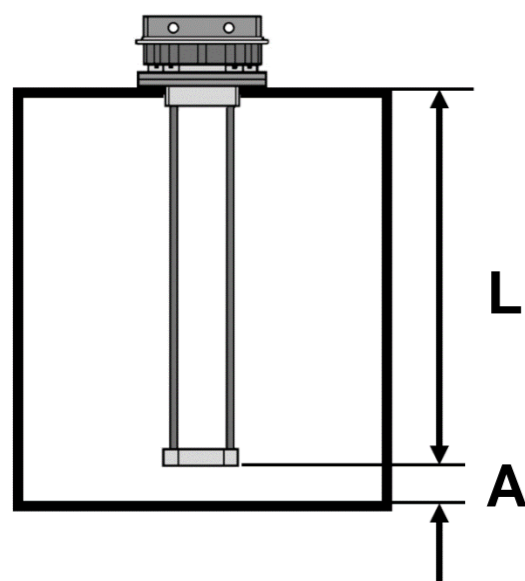

1.

A → Min. 10mm
Max. 15mm

2.

3.

4.

5.

Schnelles Blinken / Fast blinking / Clignotement rapide / Parpadeo rápido / Lampeggio veloce / Piscando rapidamente	
Langsames Blinken / Slow blinking / Clignotement lent / Parpadeo lento / Lampeggio lento / Piscando lentamente	
ON	OK
OFF	ERROR

6.

#2

	Frischwasser / Fresh Water / Eau douce / Agua dulce / Acque chiare / Agua doce
	Schmutzwasser / Waste Water / Eaux usées / Aguas residuales / Acque scure / Agua residual

#1

	Tank 1 Réservoir 1 Tanque 1 Serbatoio 1
	Tank 2 Réservoir 2 Tanque 2 Serbatoio 2
	Tank 3 Réservoir 3 Tanque 3 Serbatoio 3
	Tank 4 Réservoir 4 Tanque 4 Serbatoio 4