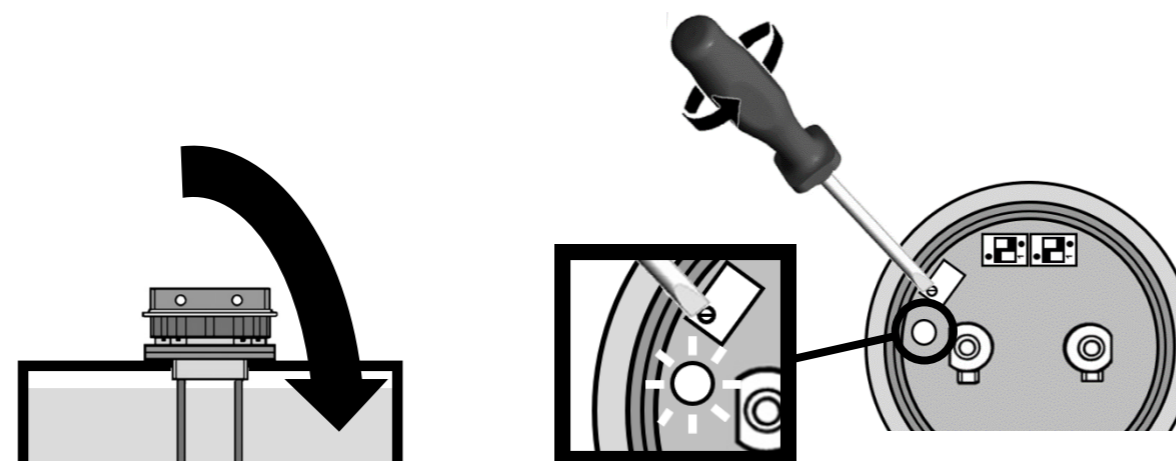

1.

A → Min. 10mm
Max. 15mm

2.

3.

4.

5.

Schnelles Blinken / Fast blinking / Clignotement rapide / Parpadeo rápido / Lampeggio veloce / Piscando rapidamente	
Langsames Blinken / Slow blinking / Clignotement lent / Parpadeo lento / Lampeggio lento / Piscando lentamente	
ON	OK
OFF	ERROR

6.

#2

	Frischwasser / Fresh Water / Eau douce / Agua dulce / Acque chiare / Agua doce
	Schmutzwasser / Waste Water / Eaux usées / Aguas residuales / Acque scure / Agua residual

#1

	Tank 1 Réservoir 1 Tanque 1 Serbatoio 1
	Tank 2 Réservoir 2 Tanque 2 Serbatoio 2
	Tank 3 Réservoir 3 Tanque 3 Serbatoio 3
	Tank 4 Réservoir 4 Tanque 4 Serbatoio 4