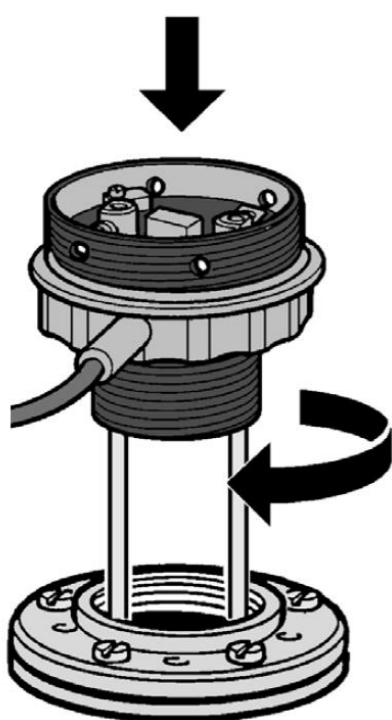

1.

A → Min. 10mm
Max. 15mm

2.

3.

4.

5.

Schnelles Blinken / Fast blinking / Clignotement rapide / Parpadeo rápido / Lampeggio veloce / Piscando rapidamente	
Langsames Blinken / Slow blinking / Clignotement lent / Parpadeo lento / Lampeggio lento / Piscando lentamente	
ON	OK
OFF	ERROR

6.

#2

	Frischwasser / Fresh Water / Eau douce / Agua dulce / Acque chiare / Agua doce
	Schmutzwasser / Waste Water / Eaux usées / Aguas residuales / Acque scure / Agua residual

#1

	Tank 1 Réservoir 1 Tanque 1 Serbatoio 1
	Tank 2 Réservoir 2 Tanque 2 Serbatoio 2
	Tank 3 Réservoir 3 Tanque 3 Serbatoio 3
	Tank 4 Réservoir 4 Tanque 4 Serbatoio 4