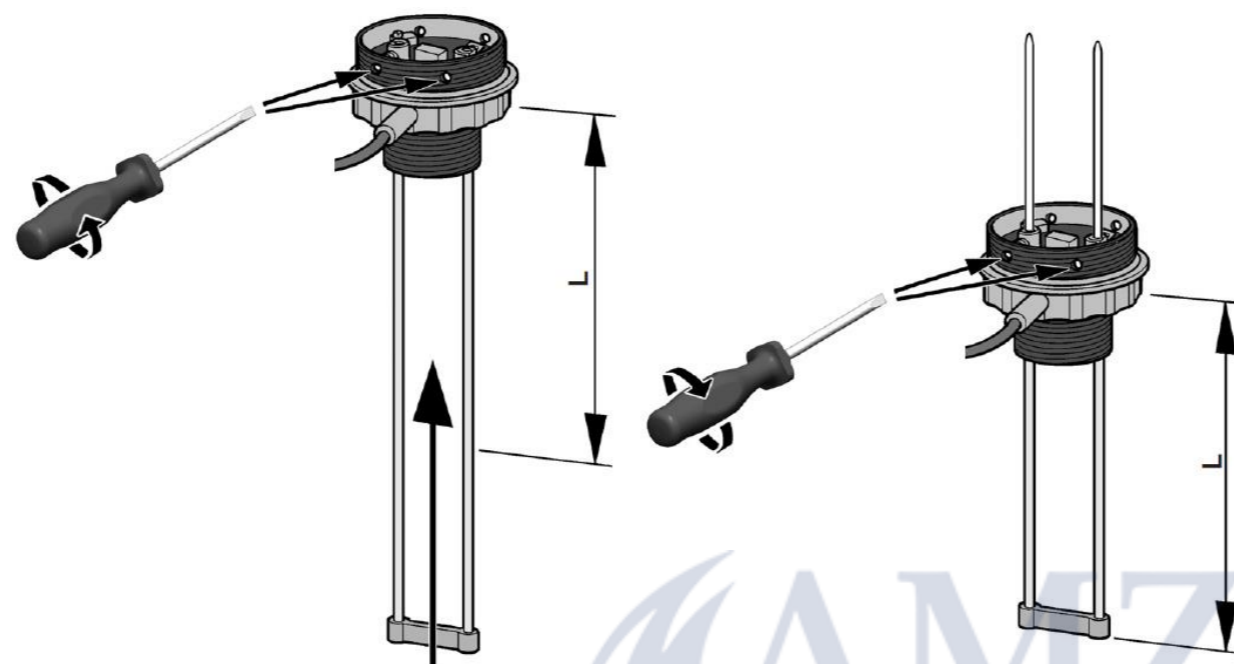

1.

A → Min. 10mm
Max. 15mm

2.

3.

4.

5.

Schnelles Blinken / Fast blinking / Clignotement rapide / Parpadeo rápido / Lampeggio veloce / Piscando rapidamente	
Langsames Blinken / Slow blinking / Clignotement lent / Parpadeo lento / Lampeggio lento / Piscando lentamente	
ON	OK
OFF	ERROR

6.

#2

	Frischwasser / Fresh Water / Eau douce / Agua dulce / Acque chiare / Agua doce
	Schmutzwasser / Waste Water / Eaux usées / Aguas residuales / Acque scure / Agua residual

#1

	Tank 1 Réservoir 1 Tanque 1 Serbatoio 1
	Tank 2 Réservoir 2 Tanque 2 Serbatoio 2
	Tank 3 Réservoir 3 Tanque 3 Serbatoio 3
	Tank 4 Réservoir 4 Tanque 4 Serbatoio 4